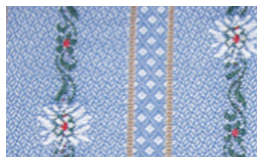

## Tischtuch mit Edelweiss

Bewertung: Noch nicht bewertet

### Beschreibung

Dieses mit edelweiss versehene Tischtuch ist für die Dekoration bei Schweizer Skihütten oder allgemein Hüttenzauber nicht wegzudenken. Die Grösse der Tischtücher ist 240cm x 130cm. Auf Anfrage sind auch andere Grössen erhältlich.